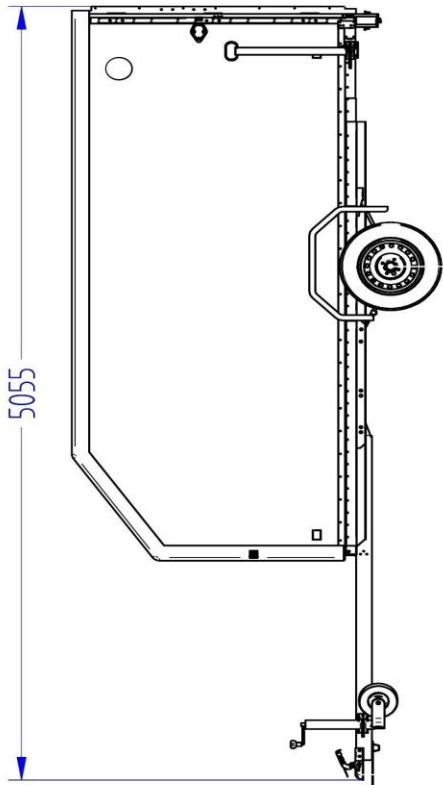

Kaappivaunu 750F351L147-177

Lavan koko	3.50 x 1.47m
Kokonaispaino	750 kg
Omapaino	460 kg
Jousitus	lehtijouset
Korkeus	1.70

Lasikuitu etuseinä ja katto, vanerista seinät
Takaluuku ala,- ylös,- ja pariovellalla aukeva
Pohjavaneri muovipinnoitettu filmivaneri
Led sisävalo, tukitolpat
Nokkapyörä 150 kg, vesitiivit navat
Rengaskoko 155R13 500kg 4x100 M+S
Lisävarusteina sivuovi ja kiinnitus teline seinän

Title: 6911 Haagis 750F351147-177 A-EU1-TI-01

Size Drawing No:
A4

Scale: Weight: