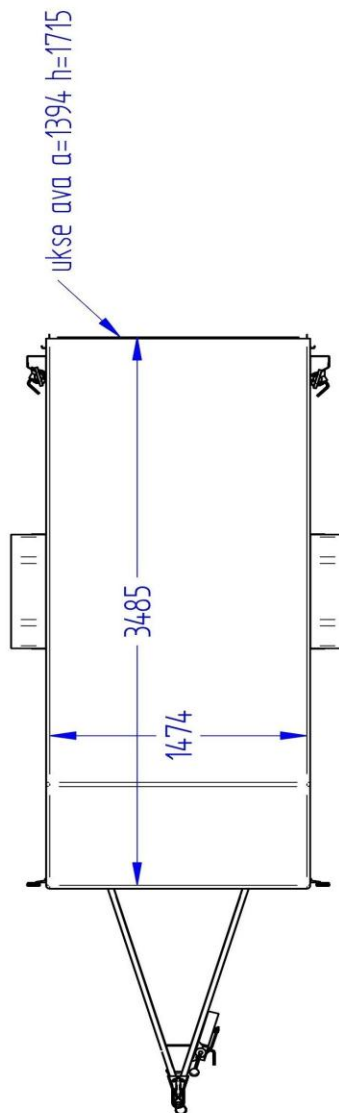

Kaappivaunu 750F351L147-177

Lavan koko	3.50 x 1.47m
Kokonaispaino	750 kg
Omapaino	460 kg
Jousitus	lehtijouset
Korkeus	1.70

Lasikuitu etuseinä ja katto, vanerista seinät
Takaluuku ala,- ylös,- ja pariovellalla aukeva
Pohjavaneri muovipinnoitettu filmivaneri
Led sisävalo, tukitolpat
Nokkapyörä 150 kg, vesitiivit navat
Rengaskoko 155R13 500kg 4x100 M+S
Lisävarusteina sivuovi ja kiinnitus teline seinän

Title: 6911 Haagis 750F351147-177 A-EU1-TI-01

Size Drawing No:
A4

Scale: Weight: