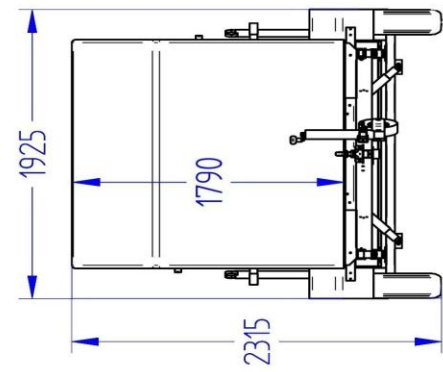

Kaappivaunu 750F351L147-177

Lavan koko	3.50 x 1.47m
Kokonaispaino	750 kg
Omapaino	460 kg
Jousitus	lehtijouset
Korkeus	1.70

Lasikuitu etuseinä ja katto, vanerista seinät
Takaluuku ala,- ylös,- ja pariovellalla aukeva
Pohjavaneri muovipinnoitettu filmivaneri
Led sisävalo, tukitolpat
Nokkapyörä 150 kg, vesitiivit navat
Rengaskoko 155R13 500kg 4x100 M+S
Lisävarusteina sivuovi ja kiinnitus teline seinän

Title: 6911 Haagis 750F351147-177 A-EU1-TI-01

Size Drawing No:
A4

Scale: Weight: